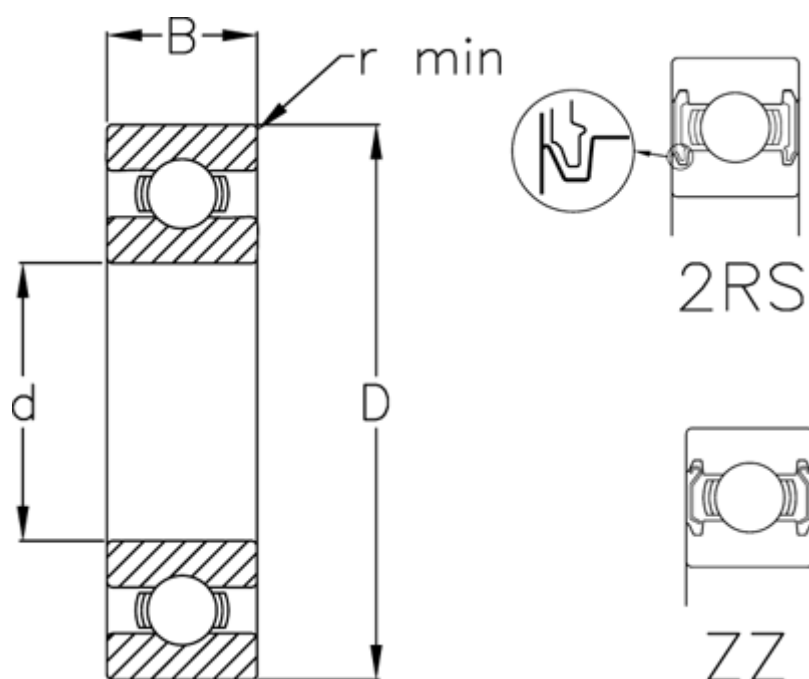

Varenummer: 5480025015079

Beskrivelse: Enradede sporkugleleje 6205 2RS USDA H1  
d=25 D=52 B=15 rustfast/spec. fedt

## Mål

B = 15

d = 25

D = 52

Dynamisk belastning C (kN) = 14

Max. o/min fedtsmurt = 13000

Max. o/min oliesmurt = 15000

r min = 1